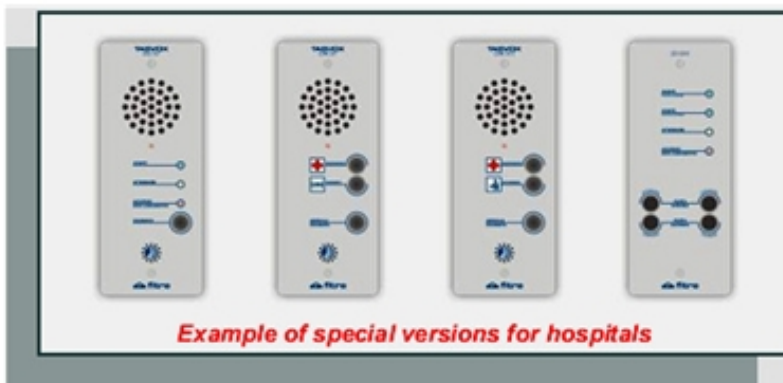

Telefonska ploča se isporučuje sa kućištem za ugradnju, spojnicama, šrafovim otpornim na udarce i specijalnim ključem.

OPCIJE: videti dodatnu opremu za TASVOX 900